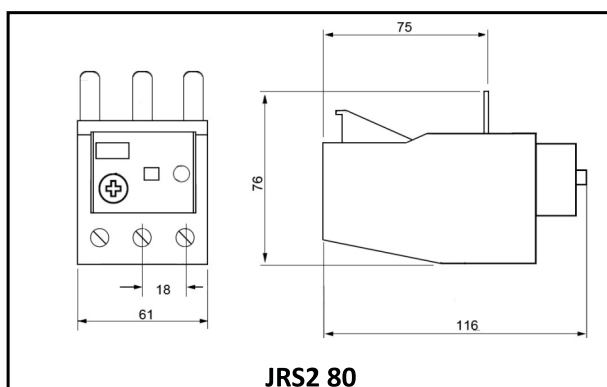

RELÉ TÉRMICO - LINHA JRS2

Modelo	Faixa de Ajuste (A)	Contator Compatível
JRS2-12,5 (3UA50)	0,63~1 / 1~1,6 / 1,6~2,5 2,5~4 / 4~6,3 / 6,3~10 8~12,5	CJX1 09~22
JRS2-25/Z (3UA52)	2,5~4 / 4~6,3 6,3~10 / 8~12,5	CJX1 16~22
JRS2-25/Z (3UA52)	10~16 / 12,5~20 / 16~25	CJX1 16~22
JRS2-40/Z (3UA55)	6,3~10 / 10~16 / 12,5~20 20~32 / 25~36 / 32~40 36~45	CJX1 32~38
JRS2-80/Z (3UA58)	20~32 / 32~50 / 50~63 63~80 / 70~80	CJX1 45~85
JRS2-135/Z (3UA60)	60~90 / 90~120 110~135 / 120~150	CJX1 110~140
JRS2-180/Z (3UA62)	90~120 / 120~150 150~180	CJX1 170~205
JRS2-400/Z (3UA66)	160~250 / 200~320 / 250~400 320~500 / 400~630	CJX1 250~400

DIMENSÕES (MM)

JRS2 12,5

JRS2 25

JRS2 40

JRS2 80

JRS2 135

JRS2 180

JRS2 400