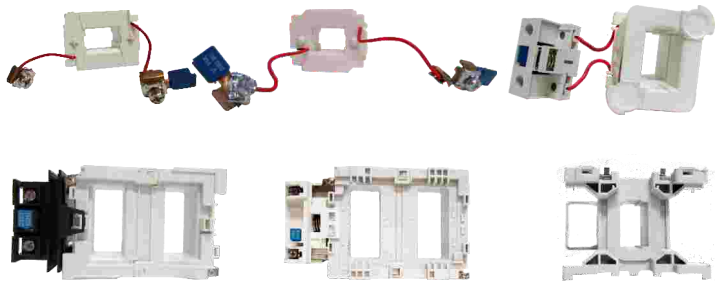

INFORMAÇÕES GERAIS

Modelo	Tensões disponíveis
BCJX1-40/43 (3TY7)	24V, 110V, 220V, 380V
BCJX1-44/45 (3TY7)	24V, 110V, 220V, 380V
BCJX1-46/47 (3TY7)	24V, 110V, 220V, 380V
BCJX1-48/49 (3TY7)	110V, 220V, 380V
BCJX1-50/51 (3TY7)	110V, 220V, 380V
BCJX1-52/53 (3TY7)	220V
BCJX1-54 (3TY7)	220V
BCJX1-56 (3TY7)	220V

RELÉ TÉRMICO - LINHA JRS2

Modelo	Faixa de Ajuste (A)	Contator Compatível
JRS2-12,5 (3UA50)	0,63~1 / 1~1,6 / 1,6~2,5 2,5~4 / 4~6,3 / 6,3~10 8~12,5	CJX1 09~22
JRS2-25/Z (3UA52)	2,5~4 / 4~6,3 6,3~10 / 8~12,5	CJX1 16~22
JRS2-25/Z (3UA52)	10~16 / 12,5~20 / 16~25	CJX1 16~22
JRS2-40/Z (3UA55)	6,3~10 / 10~16 / 12,5~20 20~32 / 25~36 / 32~40 36~45	CJX1 32~38
JRS2-80/Z (3UA58)	20~32 / 32~50 / 50~63 63~80 / 70~80	CJX1 45~85
JRS2-135/Z (3UA60)	60~90 / 90~120 110~135 / 120~150	CJX1 110~140
JRS2-180/Z (3UA62)	90~120 / 120~150 150~180	CJX1 170~205
JRS2-400/Z (3UA66)	160~250 / 200~320 / 250~400 320~500 / 400~630	CJX1 250~400

DIMENSÕES (MM)

JRS2 12,5

JRS2 25

JRS2 40

JRS2 80

JRS2 135

JRS2 180

JRS2 400