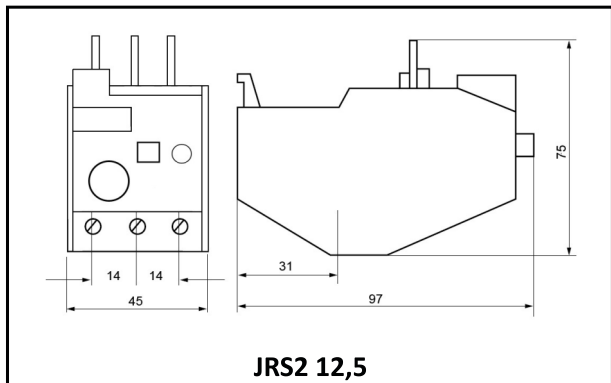

INFORMAÇÕES GERAIS

Modelo	Tensões disponíveis
BCJX1-40/43 (3TY7)	24V, 110V, 220V, 380V
BCJX1-44/45 (3TY7)	24V, 110V, 220V, 380V
BCJX1-46/47 (3TY7)	24V, 110V, 220V, 380V
BCJX1-48/49 (3TY7)	110V, 220V, 380V
BCJX1-50/51 (3TY7)	110V, 220V, 380V
BCJX1-52/53 (3TY7)	220V
BCJX1-54 (3TY7)	220V
BCJX1-56 (3TY7)	220V

RELÉ TÉRMICO - LINHA JRS2

Modelo	Faixa de Ajuste (A)	Contator Compatível
JRS2-12,5 (3UA50)	0,63~1 / 1~1,6 / 1,6~2,5 2,5~4 / 4~6,3 / 6,3~10 8~12,5	CJX1 09~22
JRS2-25/Z (3UA52)	2,5~4 / 4~6,3 6,3~10 / 8~12,5	CJX1 16~22
JRS2-25/Z (3UA52)	10~16 / 12,5~20 / 16~25	CJX1 16~22
JRS2-40/Z (3UA55)	6,3~10 / 10~16 / 12,5~20 20~32 / 25~36 / 32~40 36~45	CJX1 32~38
JRS2-80/Z (3UA58)	20~32 / 32~50 / 50~63 63~80 / 70~80	CJX1 45~85
JRS2-135/Z (3UA60)	60~90 / 90~120 110~135 / 120~150	CJX1 110~140
JRS2-180/Z (3UA62)	90~120 / 120~150 150~180	CJX1 170~205
JRS2-400/Z (3UA66)	160~250 / 200~320 / 250~400 320~500 / 400~630	CJX1 250~400

DIMENSÕES (MM)

JRS2 12,5

JRS2 25

JRS2 40

JRS2 80

JRS2 135

JRS2 180

JRS2 400