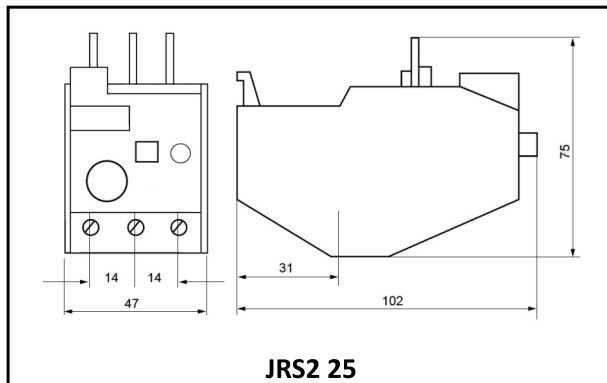

RELÉ TÉRMICO - LINHA JRS2

Modelo	Faixa de Ajuste (A)	Contator Compatível
JRS2-12,5 (3UA50)	0,63~1 / 1~1,6 / 1,6~2,5 2,5~4 / 4~6,3 / 6,3~10 8~12,5	CJX1 09~22
JRS2-25/Z (3UA52)	2,5~4 / 4~6,3 6,3~10 / 8~12,5	CJX1 16~22
JRS2-25/Z (3UA52)	10~16 / 12,5~20 / 16~25	CJX1 16~22
JRS2-40/Z (3UA55)	6,3~10 / 10~16 / 12,5~20 20~32 / 25~36 / 32~40 36~45	CJX1 32~38
JRS2-80/Z (3UA58)	20~32 / 32~50 / 50~63 63~80 / 70~80	CJX1 45~85
JRS2-135/Z (3UA60)	60~90 / 90~120 110~135 / 120~150	CJX1 110~140
JRS2-180/Z (3UA62)	90~120 / 120~150 150~180	CJX1 170~205
JRS2-400/Z (3UA66)	160~250 / 200~320 / 250~400 320~500 / 400~630	CJX1 250~400

DIMENSÕES (MM)

JRS2 12,5

JRS2 25

JRS2 40

JRS2 80

JRS2 135

JRS2 180

JRS2 400