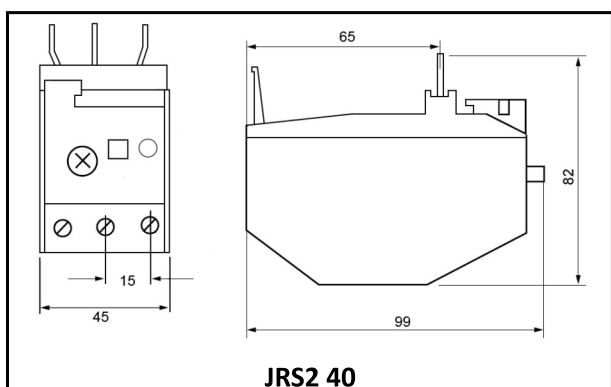

RELÉ TÉRMICO - LINHA JRS2

Modelo	Faixa de Ajuste (A)	Contator Compatível
JRS2-12,5 (3UA50)	0,63~1 / 1~1,6 / 1,6~2,5 2,5~4 / 4~6,3 / 6,3~10 8~12,5	CJX1 09~22
JRS2-25/Z (3UA52)	2,5~4 / 4~6,3 6,3~10 / 8~12,5	CJX1 16~22
JRS2-25/Z (3UA52)	10~16 / 12,5~20 / 16~25	CJX1 16~22
JRS2-40/Z (3UA55)	6,3~10 / 10~16 / 12,5~20 20~32 / 25~36 / 32~40 36~45	CJX1 32~38
JRS2-80/Z (3UA58)	20~32 / 32~50 / 50~63 63~80 / 70~80	CJX1 45~85
JRS2-135/Z (3UA60)	60~90 / 90~120 110~135 / 120~150	CJX1 110~140
JRS2-180/Z (3UA62)	90~120 / 120~150 150~180	CJX1 170~205
JRS2-400/Z (3UA66)	160~250 / 200~320 / 250~400 320~500 / 400~630	CJX1 250~400

DIMENSÕES (MM)

JRS2 12,5

JRS2 25

JRS2 40

JRS2 80

JRS2 135

JRS2 180

JRS2 400