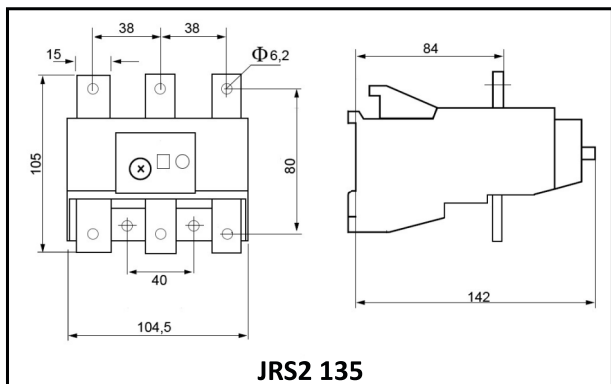

RELÉ TÉRMICO - LINHA JRS2

Modelo	Faixa de Ajuste (A)	Contator Compatível
JRS2-12,5 (3UA50)	0,63~1 / 1~1,6 / 1,6~2,5 2,5~4 / 4~6,3 / 6,3~10 8~12,5	CJX1 09~22
JRS2-25/Z (3UA52)	2,5~4 / 4~6,3 6,3~10 / 8~12,5	CJX1 16~22
JRS2-25/Z (3UA52)	10~16 / 12,5~20 / 16~25	CJX1 16~22
JRS2-40/Z (3UA55)	6,3~10 / 10~16 / 12,5~20 20~32 / 25~36 / 32~40 36~45	CJX1 32~38
JRS2-80/Z (3UA58)	20~32 / 32~50 / 50~63 63~80 / 70~80	CJX1 45~85
JRS2-135/Z (3UA60)	60~90 / 90~120 110~135 / 120~150	CJX1 110~140
JRS2-180/Z (3UA62)	90~120 / 120~150 150~180	CJX1 170~205
JRS2-400/Z (3UA66)	160~250 / 200~320 / 250~400 320~500 / 400~630	CJX1 250~400

DIMENSÕES (MM)

JRS2 12,5

JRS2 25

JRS2 40

JRS2 80

JRS2 135

JRS2 180

JRS2 400