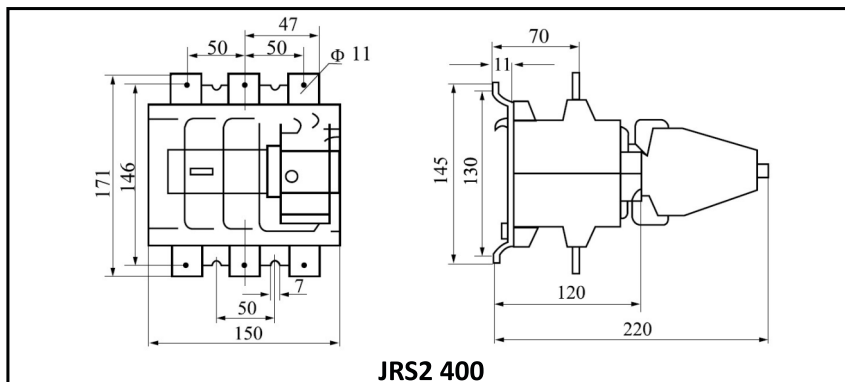

RELÉ TÉRMICO - LINHA JRS2

Modelo	Faixa de Ajuste (A)	Contator Compatível
JRS2-12,5 (3UA50)	0,63~1 / 1~1,6 / 1,6~2,5 2,5~4 / 4~6,3 / 6,3~10 8~12,5	CJX1 09~22
JRS2-25/Z (3UA52)	2,5~4 / 4~6,3 6,3~10 / 8~12,5	CJX1 16~22
JRS2-25/Z (3UA52)	10~16 / 12,5~20 / 16~25	CJX1 16~22
JRS2-40/Z (3UA55)	6,3~10 / 10~16 / 12,5~20 20~32 / 25~36 / 32~40 36~45	CJX1 32~38
JRS2-80/Z (3UA58)	20~32 / 32~50 / 50~63 63~80 / 70~80	CJX1 45~85
JRS2-135/Z (3UA60)	60~90 / 90~120 110~135 / 120~150	CJX1 110~140
JRS2-180/Z (3UA62)	90~120 / 120~150 150~180	CJX1 170~205
JRS2-400/Z (3UA66)	160~250 / 200~320 / 250~400 320~500 / 400~630	CJX1 250~400

DIMENSÕES (MM)

JRS2 12,5

JRS2 25

JRS2 40

JRS2 80

JRS2 135

JRS2 180

JRS2 400