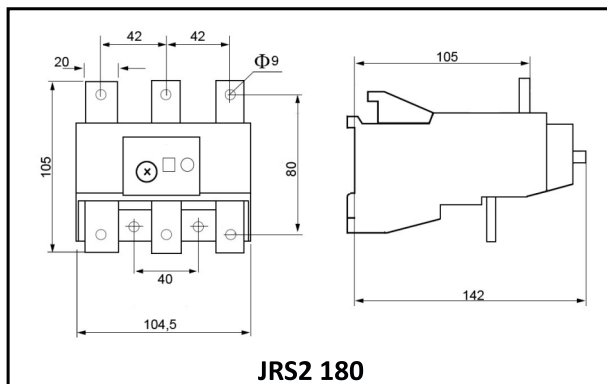

RELÉ TÉRMICO - LINHA JRS2

Modelo	Faixa de Ajuste (A)	Contator Compatível
JRS2-12,5 (3UA50)	0,63~1 / 1~1,6 / 1,6~2,5 2,5~4 / 4~6,3 / 6,3~10 8~12,5	CJX1 09~22
JRS2-25/Z (3UA52)	2,5~4 / 4~6,3 6,3~10 / 8~12,5	CJX1 16~22
JRS2-25/Z (3UA52)	10~16 / 12,5~20 / 16~25	CJX1 16~22
JRS2-40/Z (3UA55)	6,3~10 / 10~16 / 12,5~20 20~32 / 25~36 / 32~40 36~45	CJX1 32~38
JRS2-80/Z (3UA58)	20~32 / 32~50 / 50~63 63~80 / 70~80	CJX1 45~85
JRS2-135/Z (3UA60)	60~90 / 90~120 110~135 / 120~150	CJX1 110~140
JRS2-180/Z (3UA62)	90~120 / 120~150 150~180	CJX1 170~205
JRS2-400/Z (3UA66)	160~250 / 200~320 / 250~400 320~500 / 400~630	CJX1 250~400

DIMENSÕES (MM)

JRS2 12,5

JRS2 25

JRS2 40

JRS2 80

JRS2 135

JRS2 180

JRS2 400