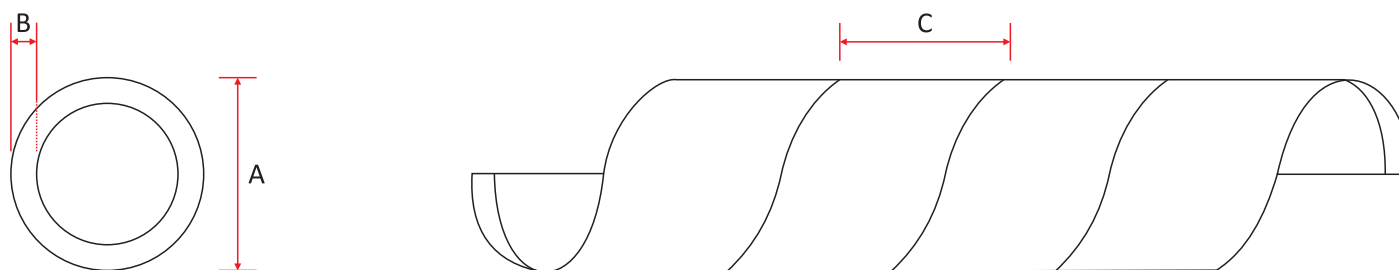

Os Spirais Lukma tem a finalidade de proteger e organizar cabos e fios. São utilizados para organizar a fiação externa e interna dos computadores e painéis elétricos permitindo assim uma melhor circulação de ar, melhorando a refrigeração dos componentes.

INFORMAÇÕES GERAIS

Código	Polegadas	Cor	Material	Temperatura	Embalagem	Dimensões			
						A	B	C	Ø Maximo
29046	1/8	BRANCO	Polietileno	-40°C a +80°C	10 metros	4,5	0,5	7,0	12,0
29047	1/8	PRETO				4,5	0,5	7,0	12,0
29048	1/4	BRANCO				6,5	0,9	8,0	20,0
29049	1/4	PRETO				6,5	0,9	8,0	20,0
29050	5/16	BRANCO				7,0	0,95	9,0	25,0
29051	5/16	PRETO				7,0	0,95	9,0	25,0
29052	3/8	BRANCO				9,5	1,0	12,0	30,0
29053	3/8	PRETO				9,5	1,0	12,0	30,0
29131	1/2	BRANCO				12,5	1,1	15,0	40,0
29132	1/2	PRETO				12,5	1,1	15,0	40,0
29054	5/8	BRANCO				16,0	1,2	19,0	50,0
29055	5/8	PRETO				16,0	1,2	19,0	50,0
29056	3/4	BRANCO				19,0	1,5	20,0	60,0
29057	3/4	PRETO				19,0	1,5	20,0	60,0
29133	1	BRANCO				25,0	2,0	20,0	75,0
29134	1	PRETO				25,0	2,0	20,0	75,0

DIMENSÕES (MM)

ORGANIZADOR DE CABOS

INFORMAÇÕES GERAIS

Código	64001	64002	64003
Modelo	LK-0608	LK-1013	LK-0608
Medidas	De 6mm a 8mm	De 10mm a 13mm	De 17mm a 22mm
Cor	PRETO		