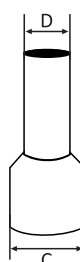

INFORMAÇÕES GERAIS - DIMENSÕES (MM)

Terminal Fêmea		
Código	Cabo (C)	Cor
30017	0,5~1,5mm	
30018	1,5~2,5mm	
30019	4,0~6,0mm	

Terminal Fêmea		
Código	Cabo (C)	Cor
30023	0,5~1,5mm	
30024	1,5~2,5mm	
30025	4,0~6,0mm	

Terminal Banana Fêmea		
Código	Cabo (C)	Cor
74011	0,5~1,5mm	
74012	1,5~2,5mm	
74013	4,0~6,0mm	

Terminal Banana Macho		
Código	Cabo (C)	Cor
74014	0,5~1,5mm	
74015	1,5~2,5mm	
74016	4,0~6,0mm	

Terminal tipo Tubo (Ilhós)			
Código	Cabo (C)	Diâm. (D)	Cor
30029	0,75mm	ø 10mm	
30030	1,0mm	ø 8mm	
30031	1,5mm	ø 10mm	
30032	2,5mm	ø 12mm	
30033	4,0mm	ø 12mm	
30034	6,0mm	ø 18mm	
30035	10mm	ø 12mm	
30036	16mm	ø 22mm	
30037	25mm	ø 22mm	
30041	35mm	ø 25mm	
30051	50mm	ø 21mm	

Terminal tipo Tubo-Duplo (Ilhós)			
Código	Cabo (C)	Diâm. (D)	Cor
30042	2x0,5mm	ø 8mm	
30043	2x0,75mm	ø 10mm	
30044	2x1,0mm	ø 10mm	
30045	2x1,5mm	ø 10mm	
30046	2x2,5mm	ø 13mm	
30047	2x4,0mm	ø 12mm	
30048	2x6,0mm	ø 14mm	
30049	2x10,0mm	ø 13mm	
30050	2x16,0mm	ø 14mm	